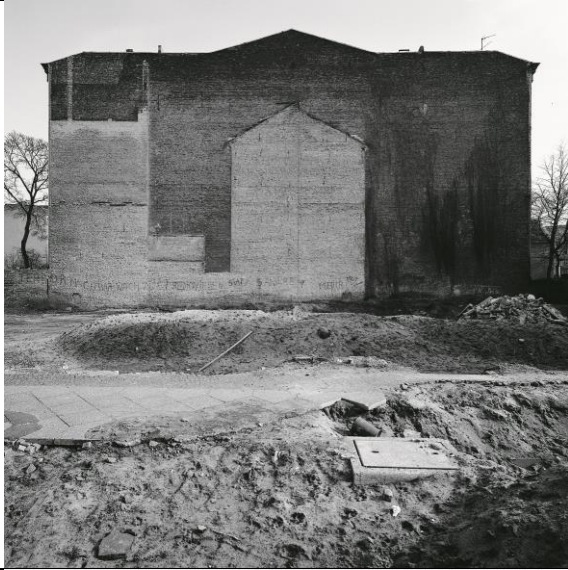

03
Rainer König (*1926)
Berlin-Grunewald,
Trabener Strasse,
1957

18,2 x 24,1 cm
Copyright Rainer König

04
Rainer König (*1926)
Berlin-Charlottenburg,
Block 118
1975

29,4 x 29 cm
Copyright Rainer König

05
Rainer König (*1926)
Berlin-Kreuzberg,
Gneisenaustrasse,
1957

20,0 x 30,0 cm
Copyright Rainer König

06
Rainer König (*1926)
Berlin-Kreuzberg,
Admiralstrasse,
1981

23,9 x 30,9 cm
Copyright Rainer König

07
Rainer König (*1926)
Berlin-Schulzendorf,
Haus Hannah Höch,
1978

17,9 x 18,0 cm
Copyright Rainer König

08
Rainer König (*1926)
Berlin-Schulzendorf,
Haus Hannah Höch,
westl. Laubengang,
1978

18,4 x 18,0 cm
Copyright Rainer König

09
Rainer König (*1926)
Ludwigskanal, Bamberg,
Schleuse Nr. 100,
Brückengeländer,
1976