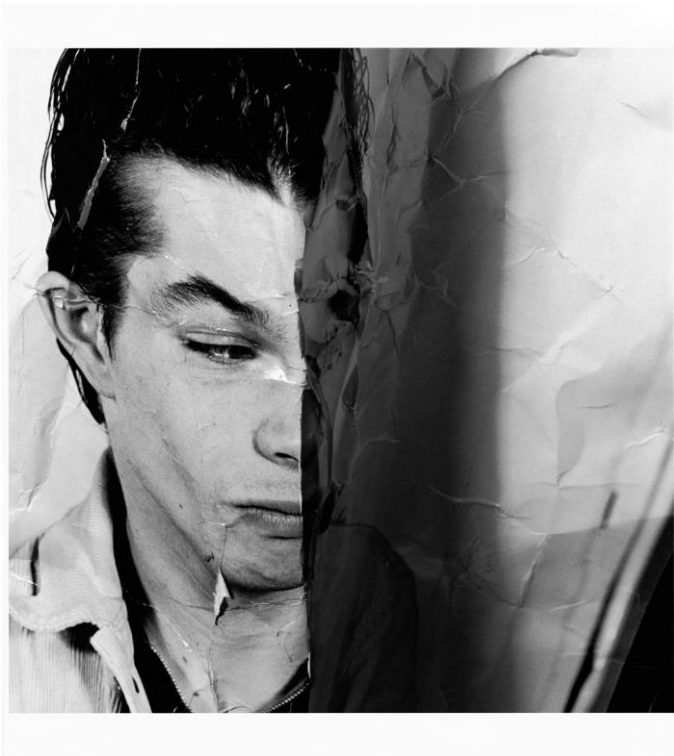

10. Amin El Dib

Zyklus/ Cycle: Weekenders

Titel/Title: R 1215 - 5

Silbergelatine Abzug/ silver gelatin prints/ 22,5 x 22,5 cm

Printed 2001

Copyright Amin El Dib